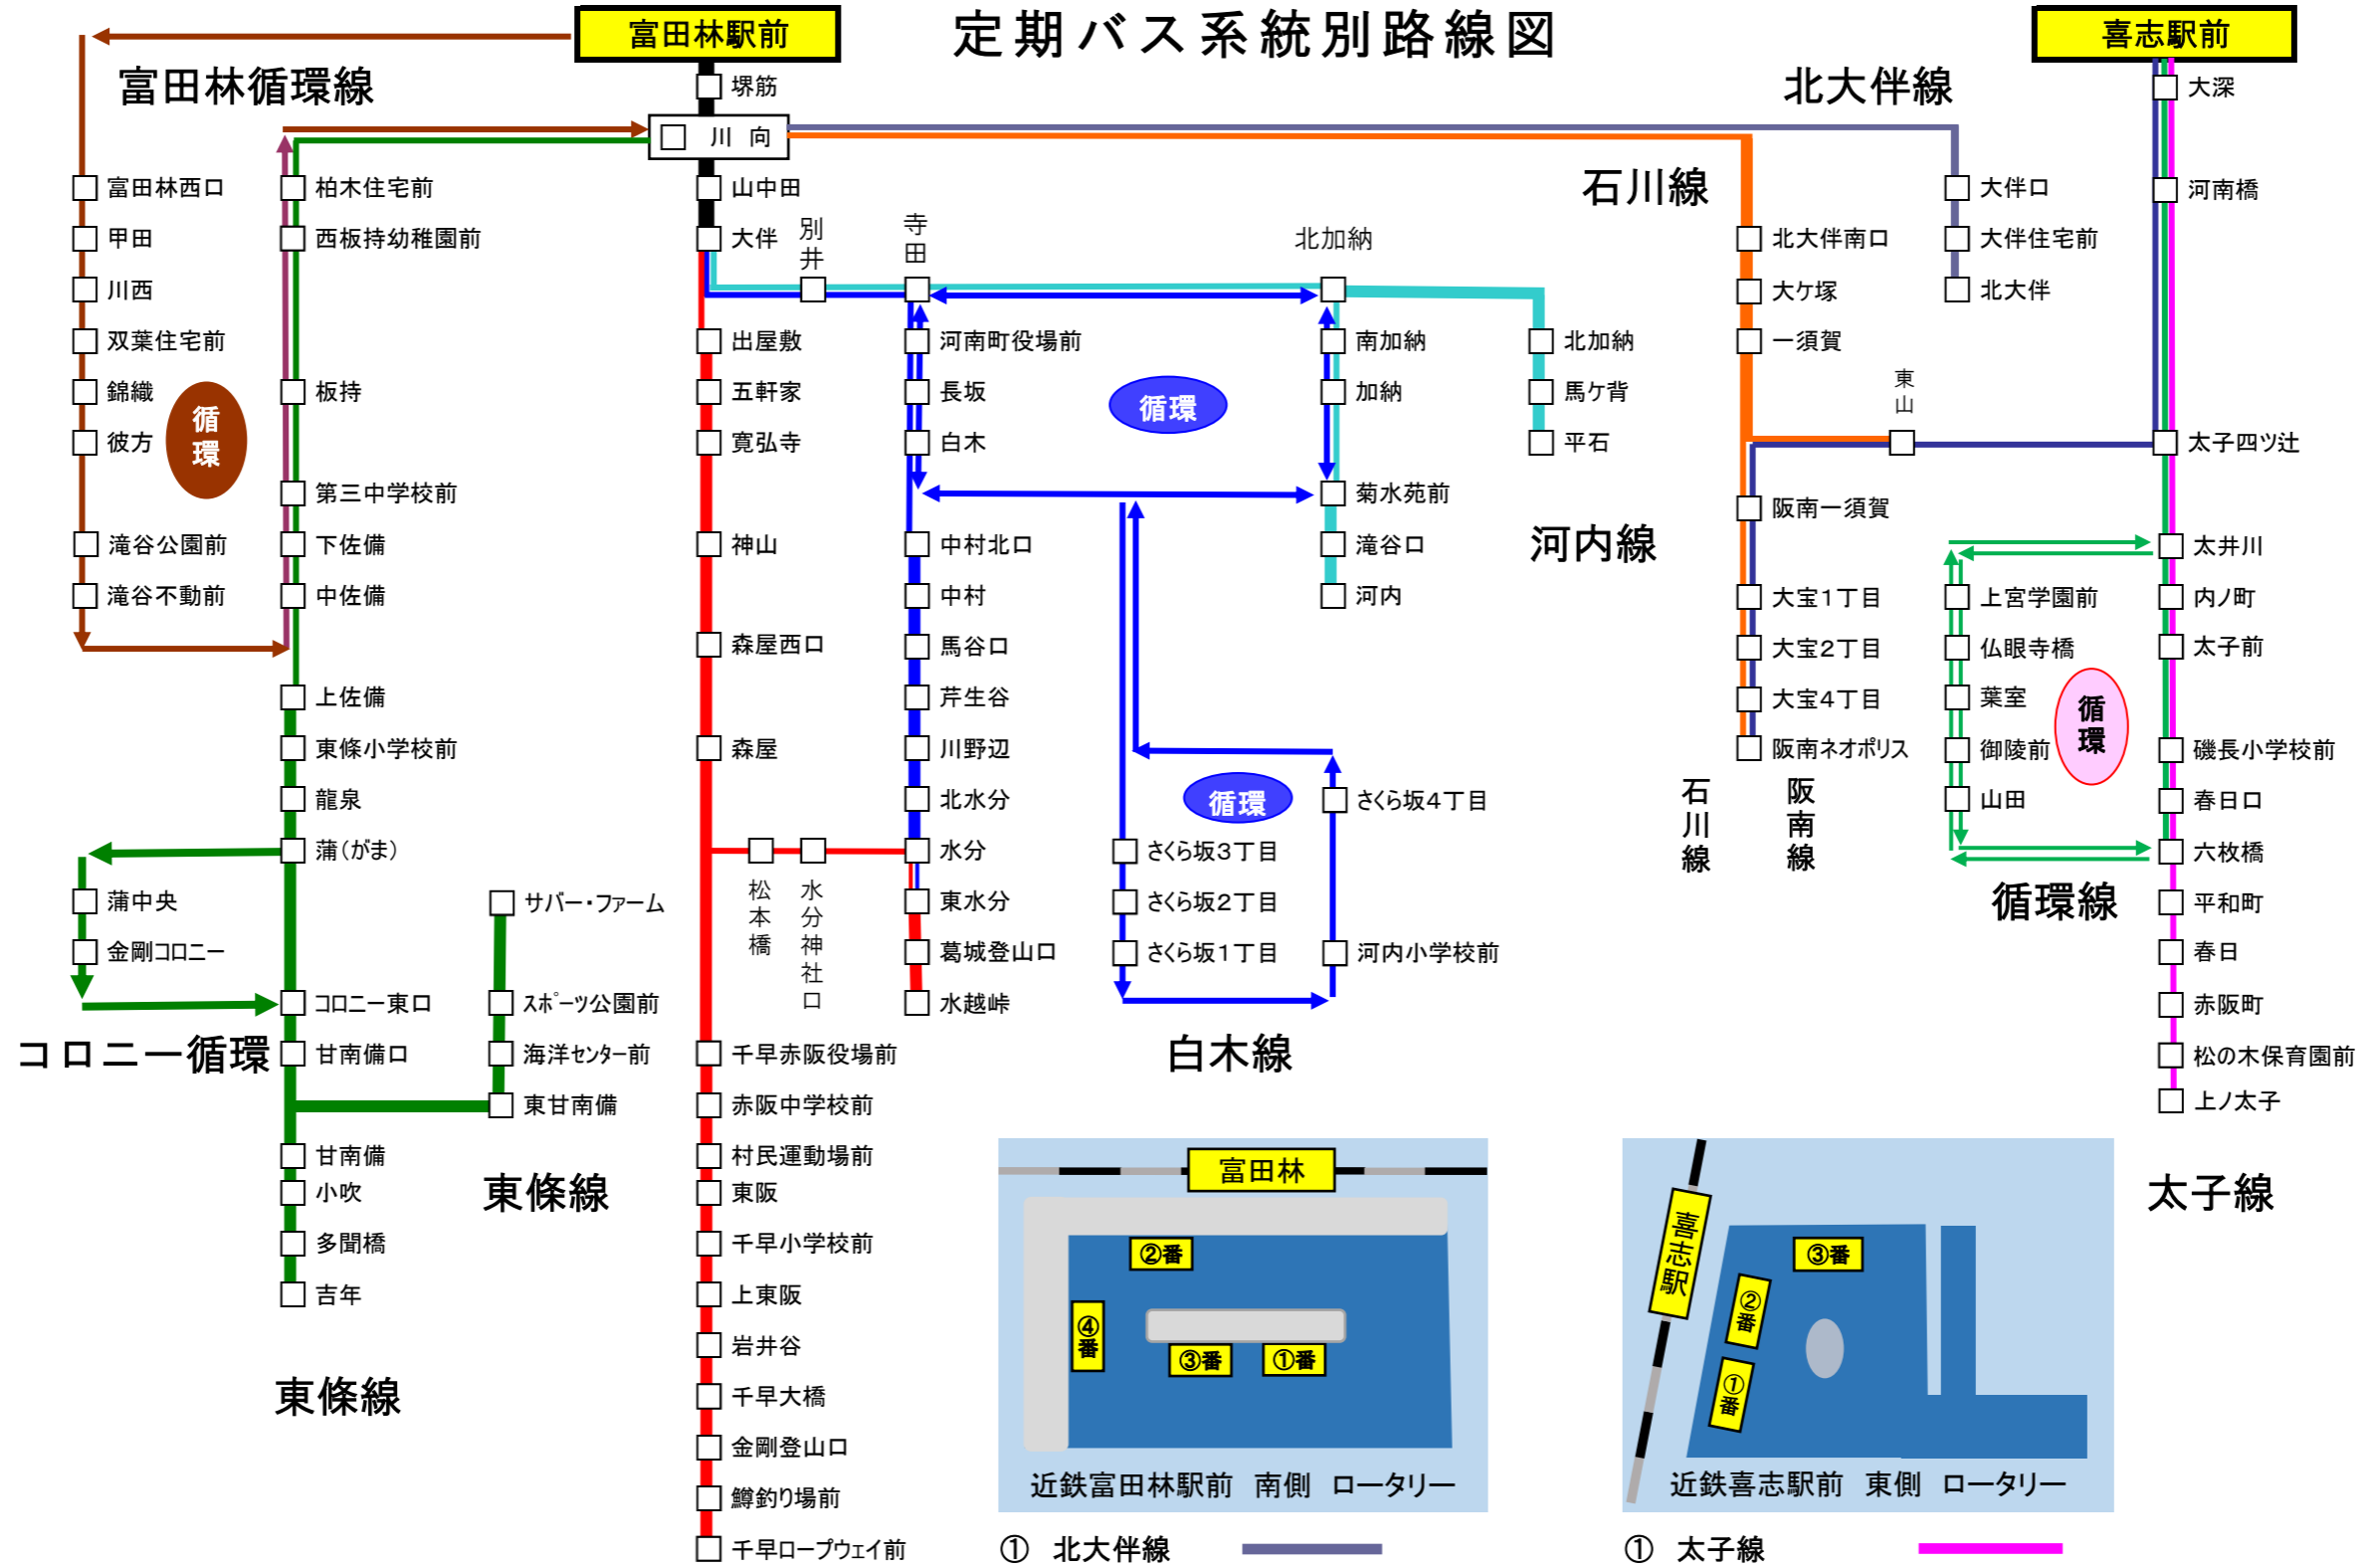

# 定期バス系統別路線図

- ① 北大伴線
- ① 石川線
- ② 千早線
- ③ 白木線
- ③ 河内線
- ④ 東條線
- ④ 富田林循環線

- ① 太子線
- ② 太子葉室循環線
- ③ 阪南線