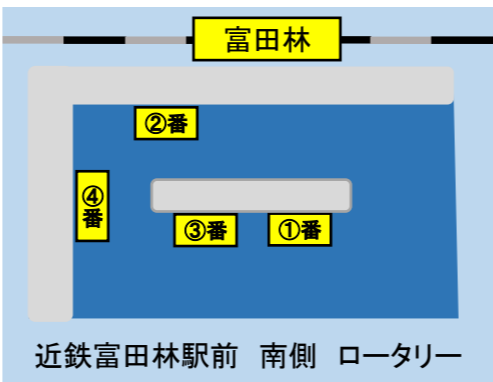

# 定期バス系統別路線図

- ① 北大伴線
- ① 石川線
- ② 千早線
- ③ 白木線
- ③ 河内線
- ④ 東條線
- ④ 富田林循環線

- ① 太子線
- ② 太子葉室循環線
- ③ 阪南線